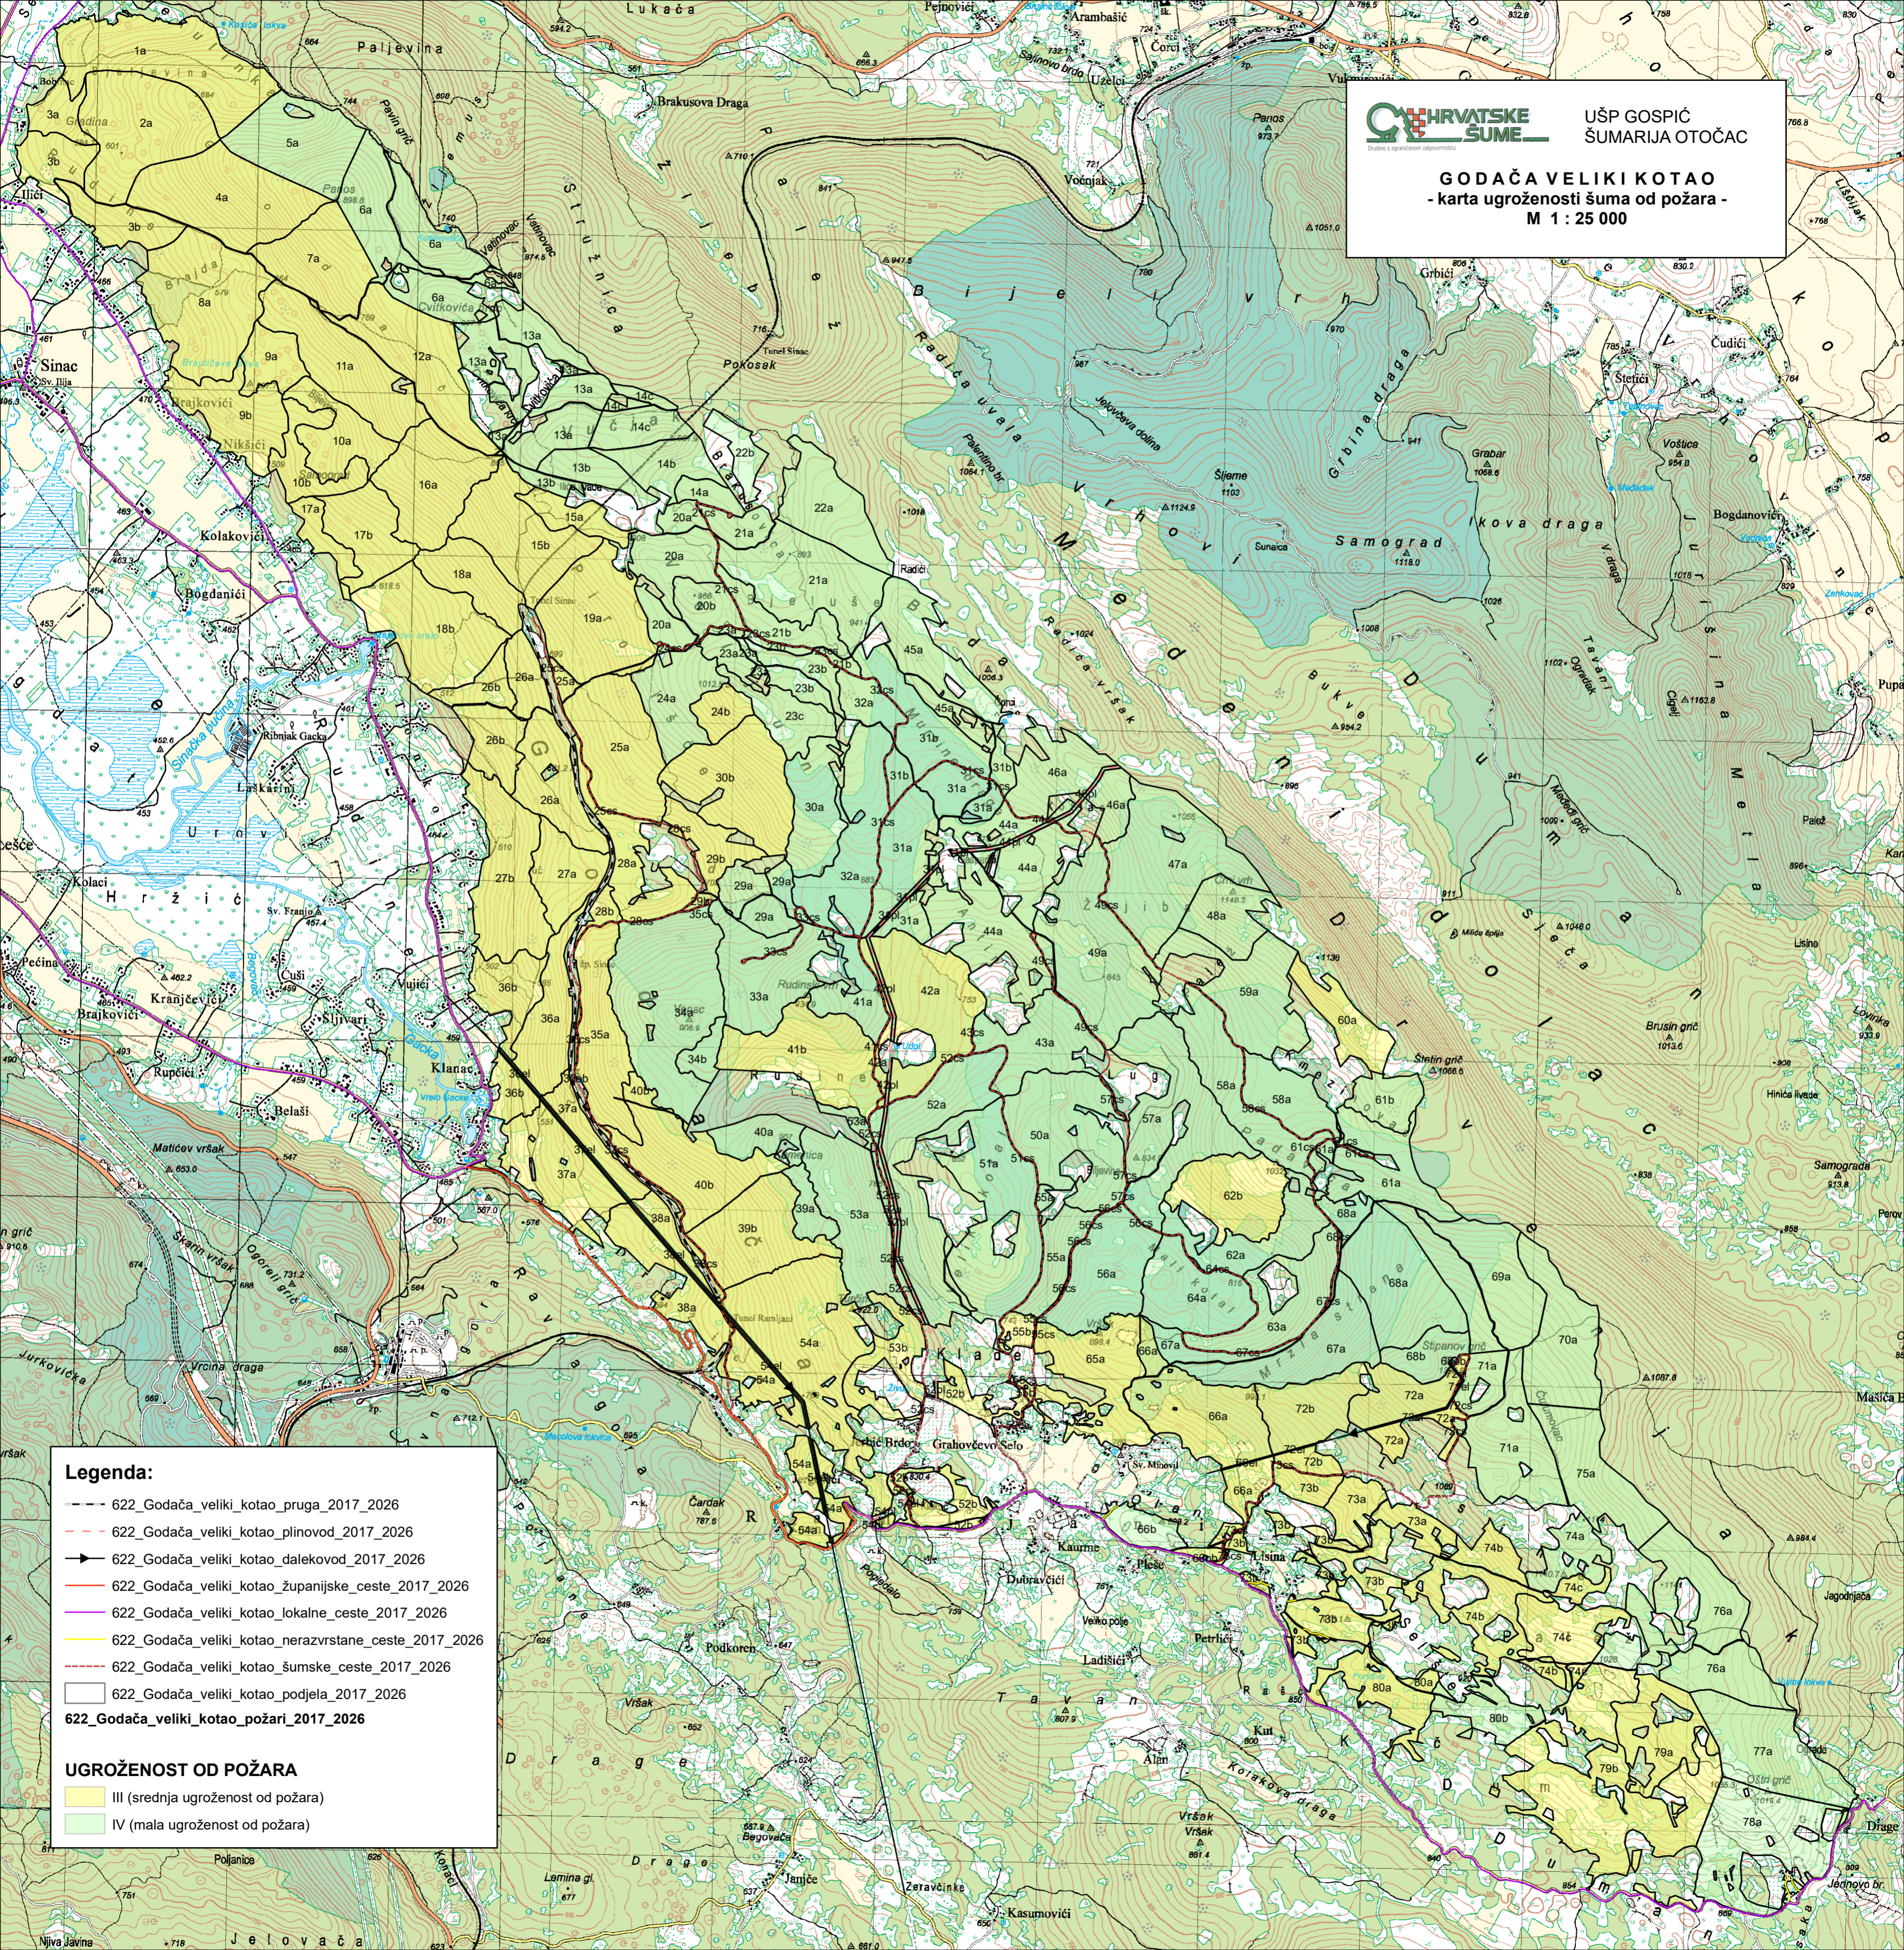

**GODAČA VELIKI KOTAO**  
- karta ugroženosti šuma od požara -  
M 1 : 25 000

**Legenda:**

- 622\_Godača\_veliki\_kotao\_pруга\_2017\_2026
- - - 622\_Godača\_veliki\_kotao\_plinovod\_2017\_2026
- ➔ 622\_Godača\_veliki\_kotao\_dalekovod\_2017\_2026
- 622\_Godača\_veliki\_kotao\_županijske\_česte\_2017\_2026
- 622\_Godača\_veliki\_kotao\_lokalne\_česte\_2017\_2026
- 622\_Godača\_veliki\_kotao\_nerazvrstane\_česte\_2017\_2026
- 622\_Godača\_veliki\_kotao\_šumske\_česte\_2017\_2026
- 622\_Godača\_veliki\_kotao\_podjela\_2017\_2026

**622\_Godača\_veliki\_kotao\_požari\_2017\_2026**

**UGROŽENOST OD POŽARA**

- III (srednja ugroženost od požara)
- IV (mala ugroženost od požara)